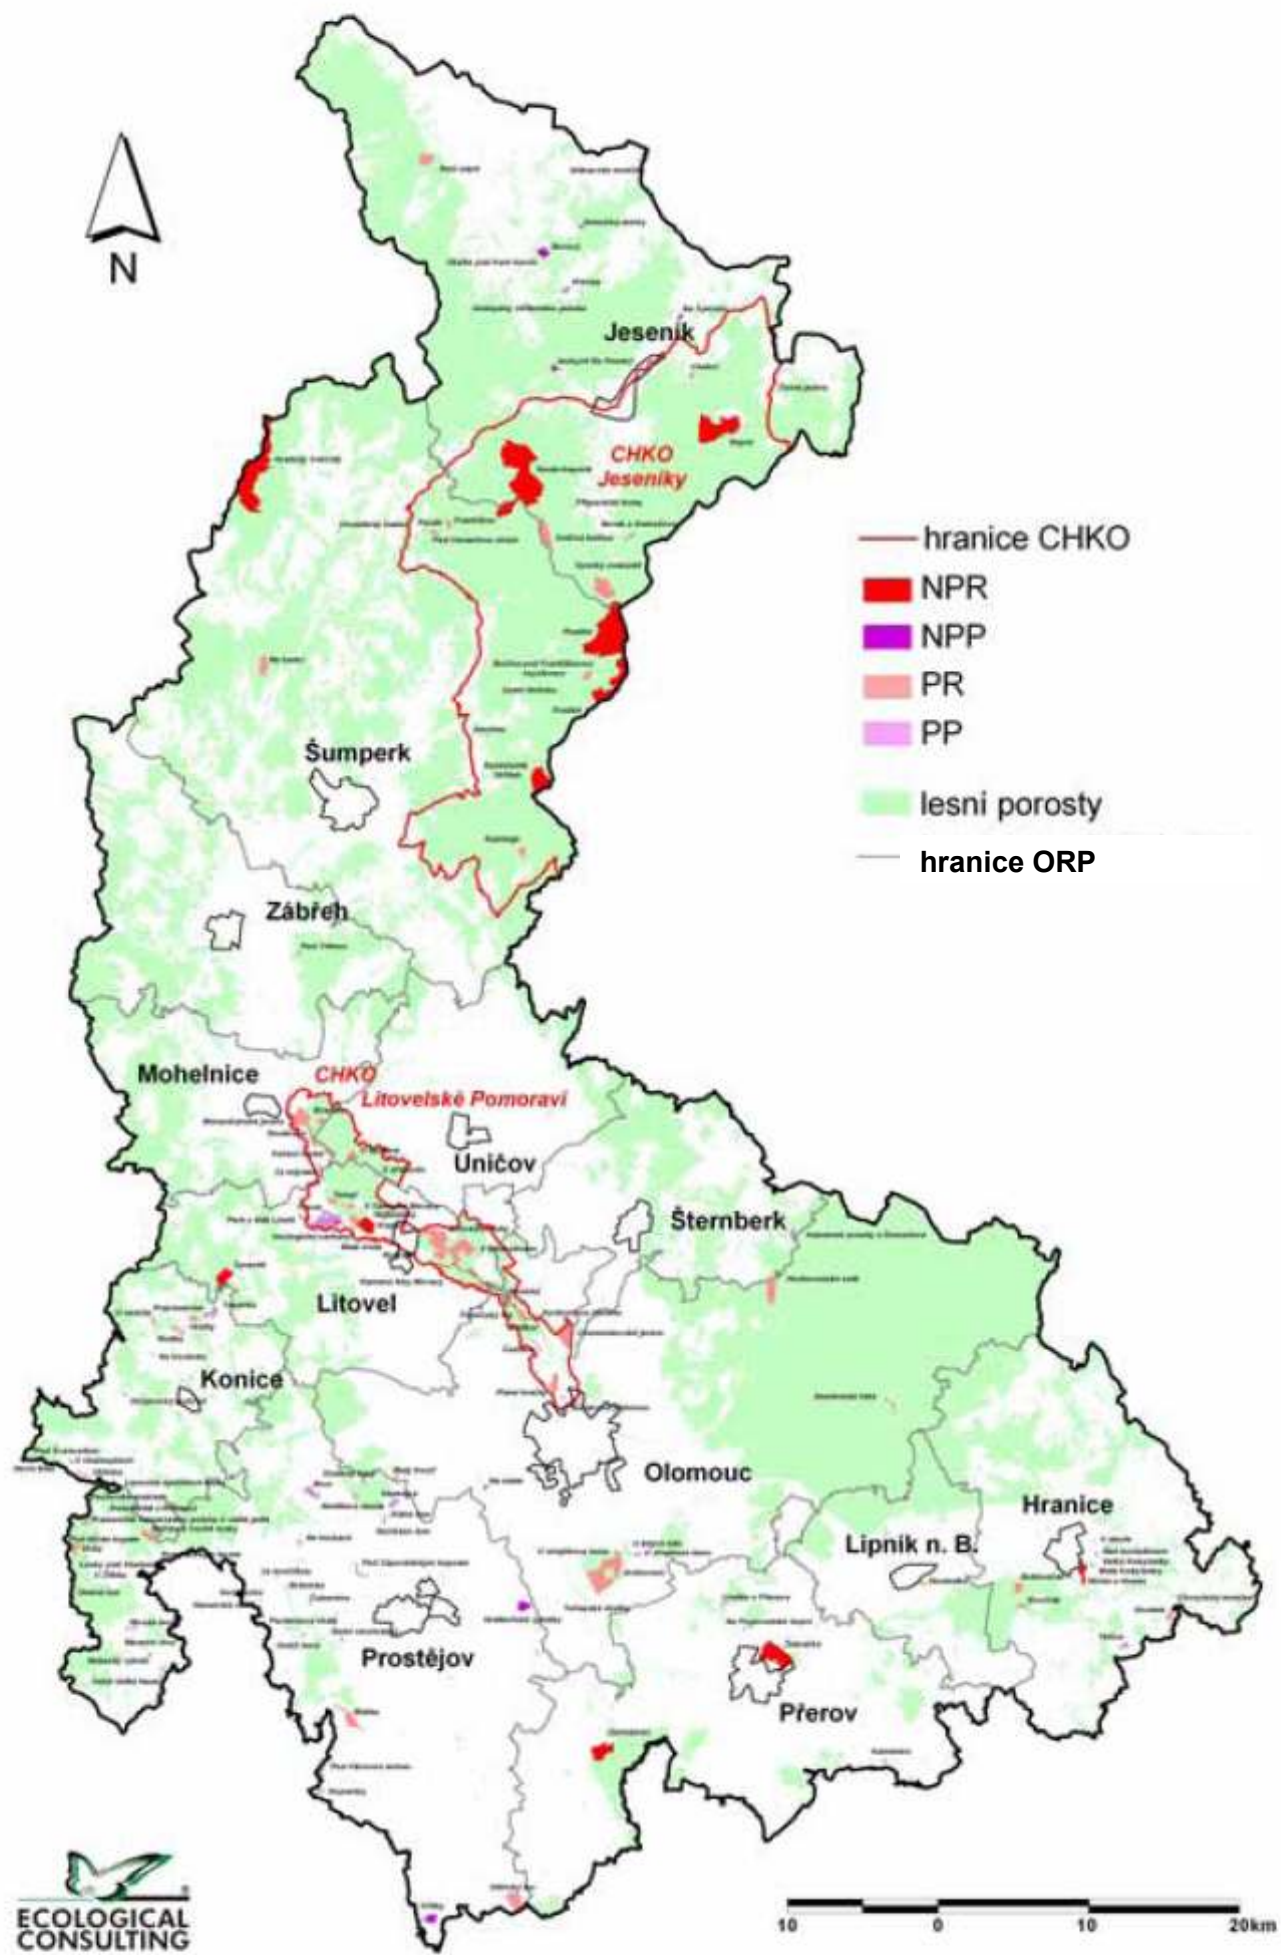

## **Příloha 8**

### **MAPY OCHRANY PŘÍRODY:**

- Zvláště chráněná území Olomouckého kraje
- Maloplošná zvláště chráněná území v Olomouckém kraji
- Územní systém ekologické stability na území Olomouckého kraje
- Systém Natura 2000 na území Olomouckého kraje

## Zvláště chráněná území v Olomouckém kraji

# Územní systém ekologické stability na území Olomouckého kraje (stav před korekcí)