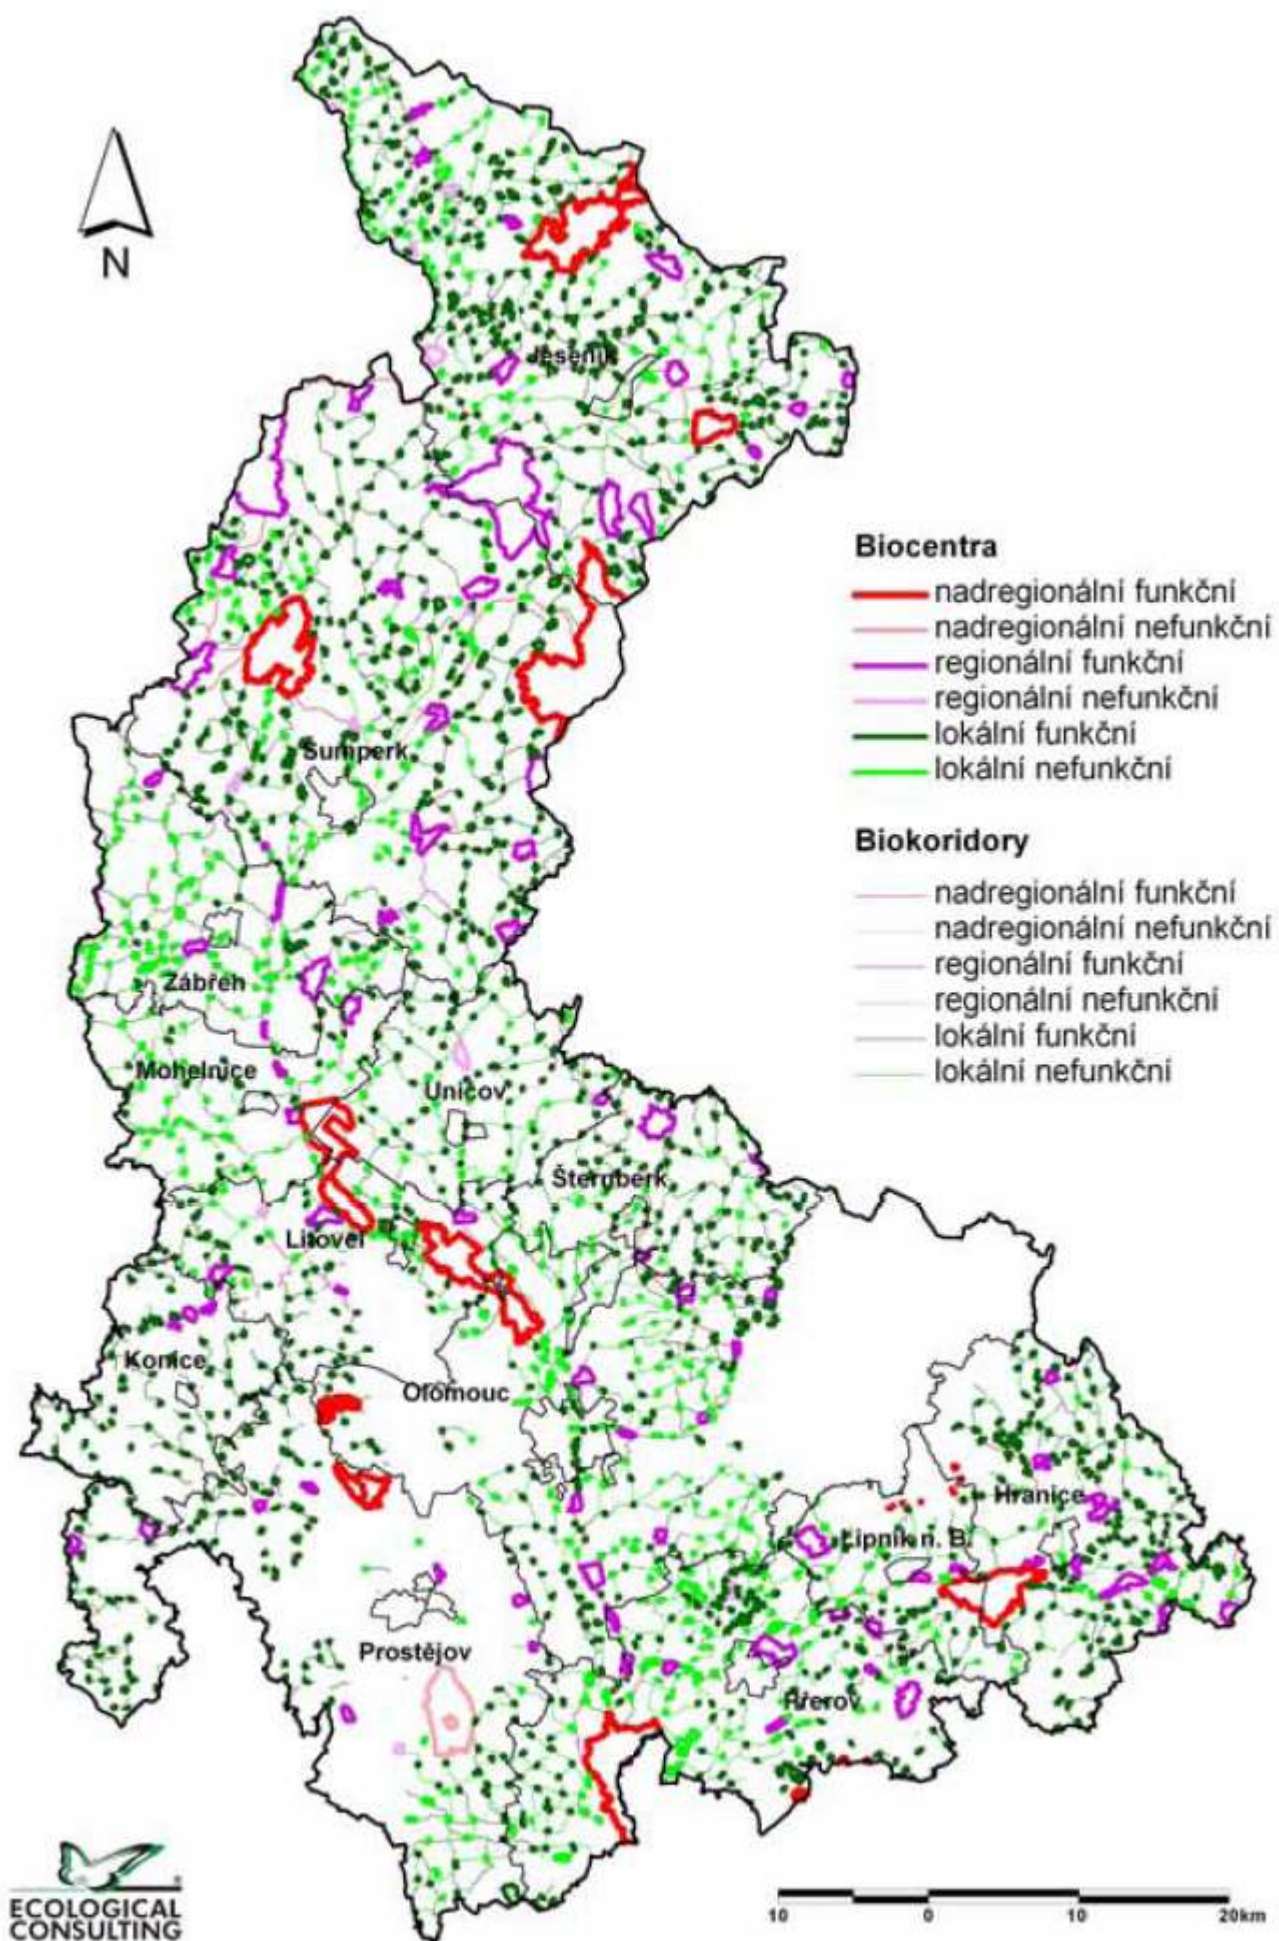

Územní systém ekologické stability na území Olomouckého kraje (stav před korekcí)