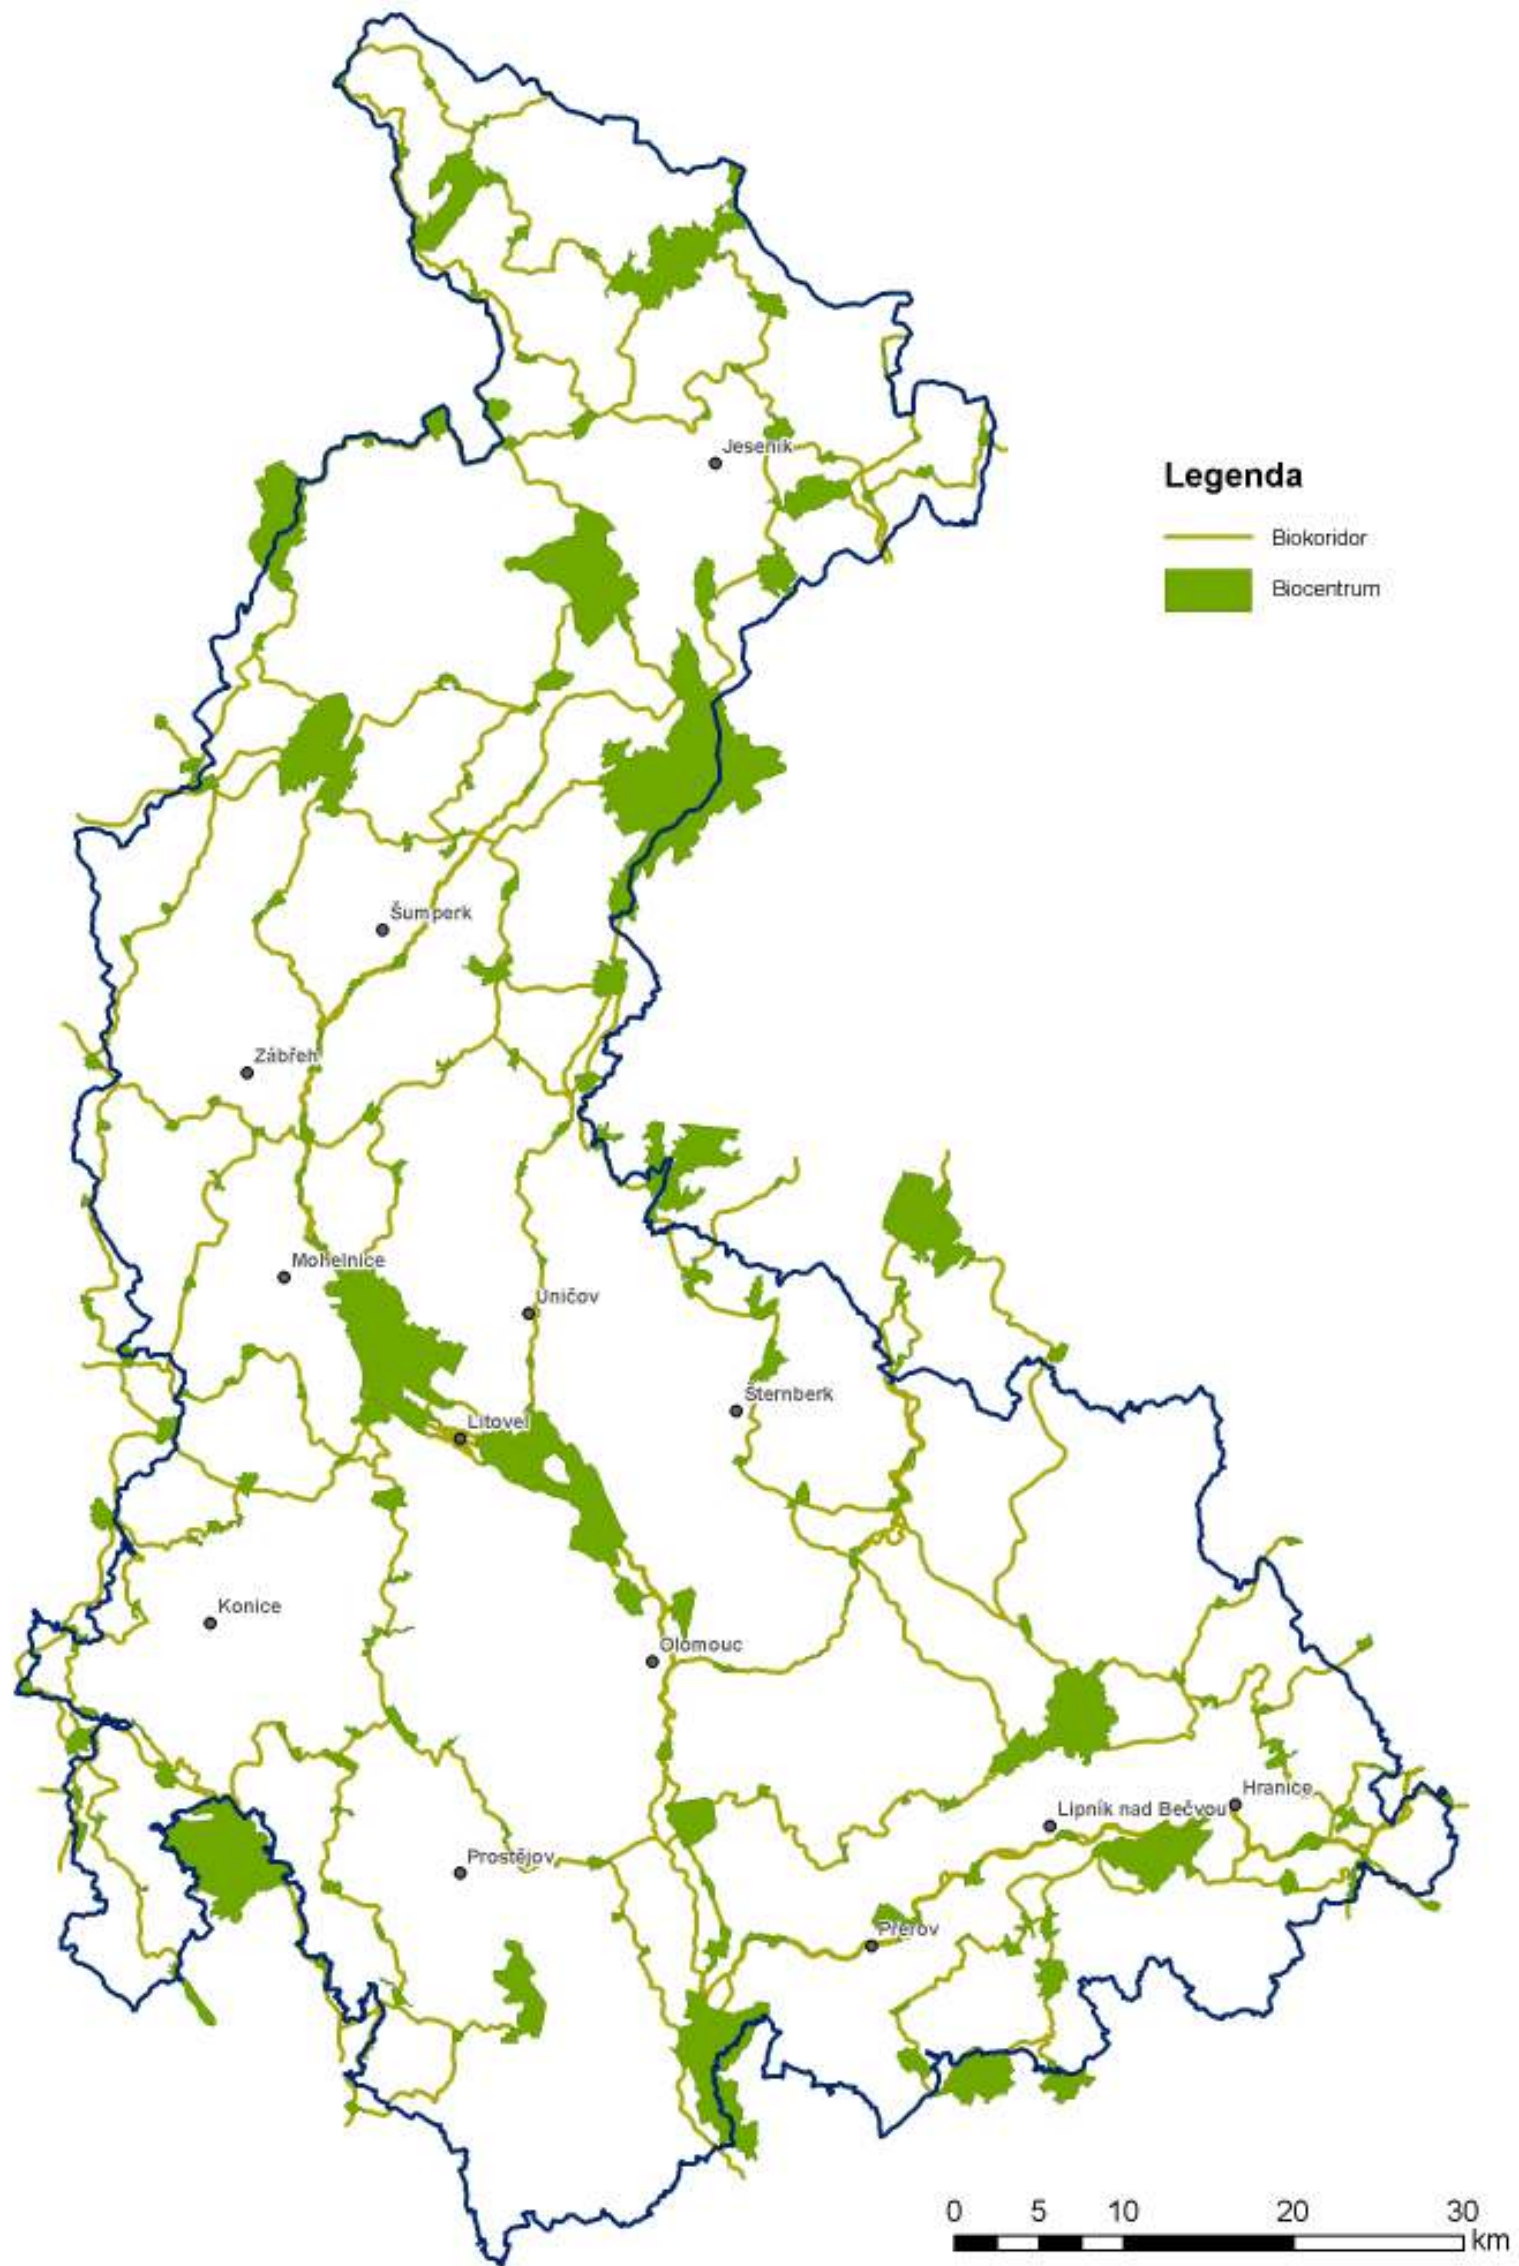

Územní systém ekologické stability - nový návrh