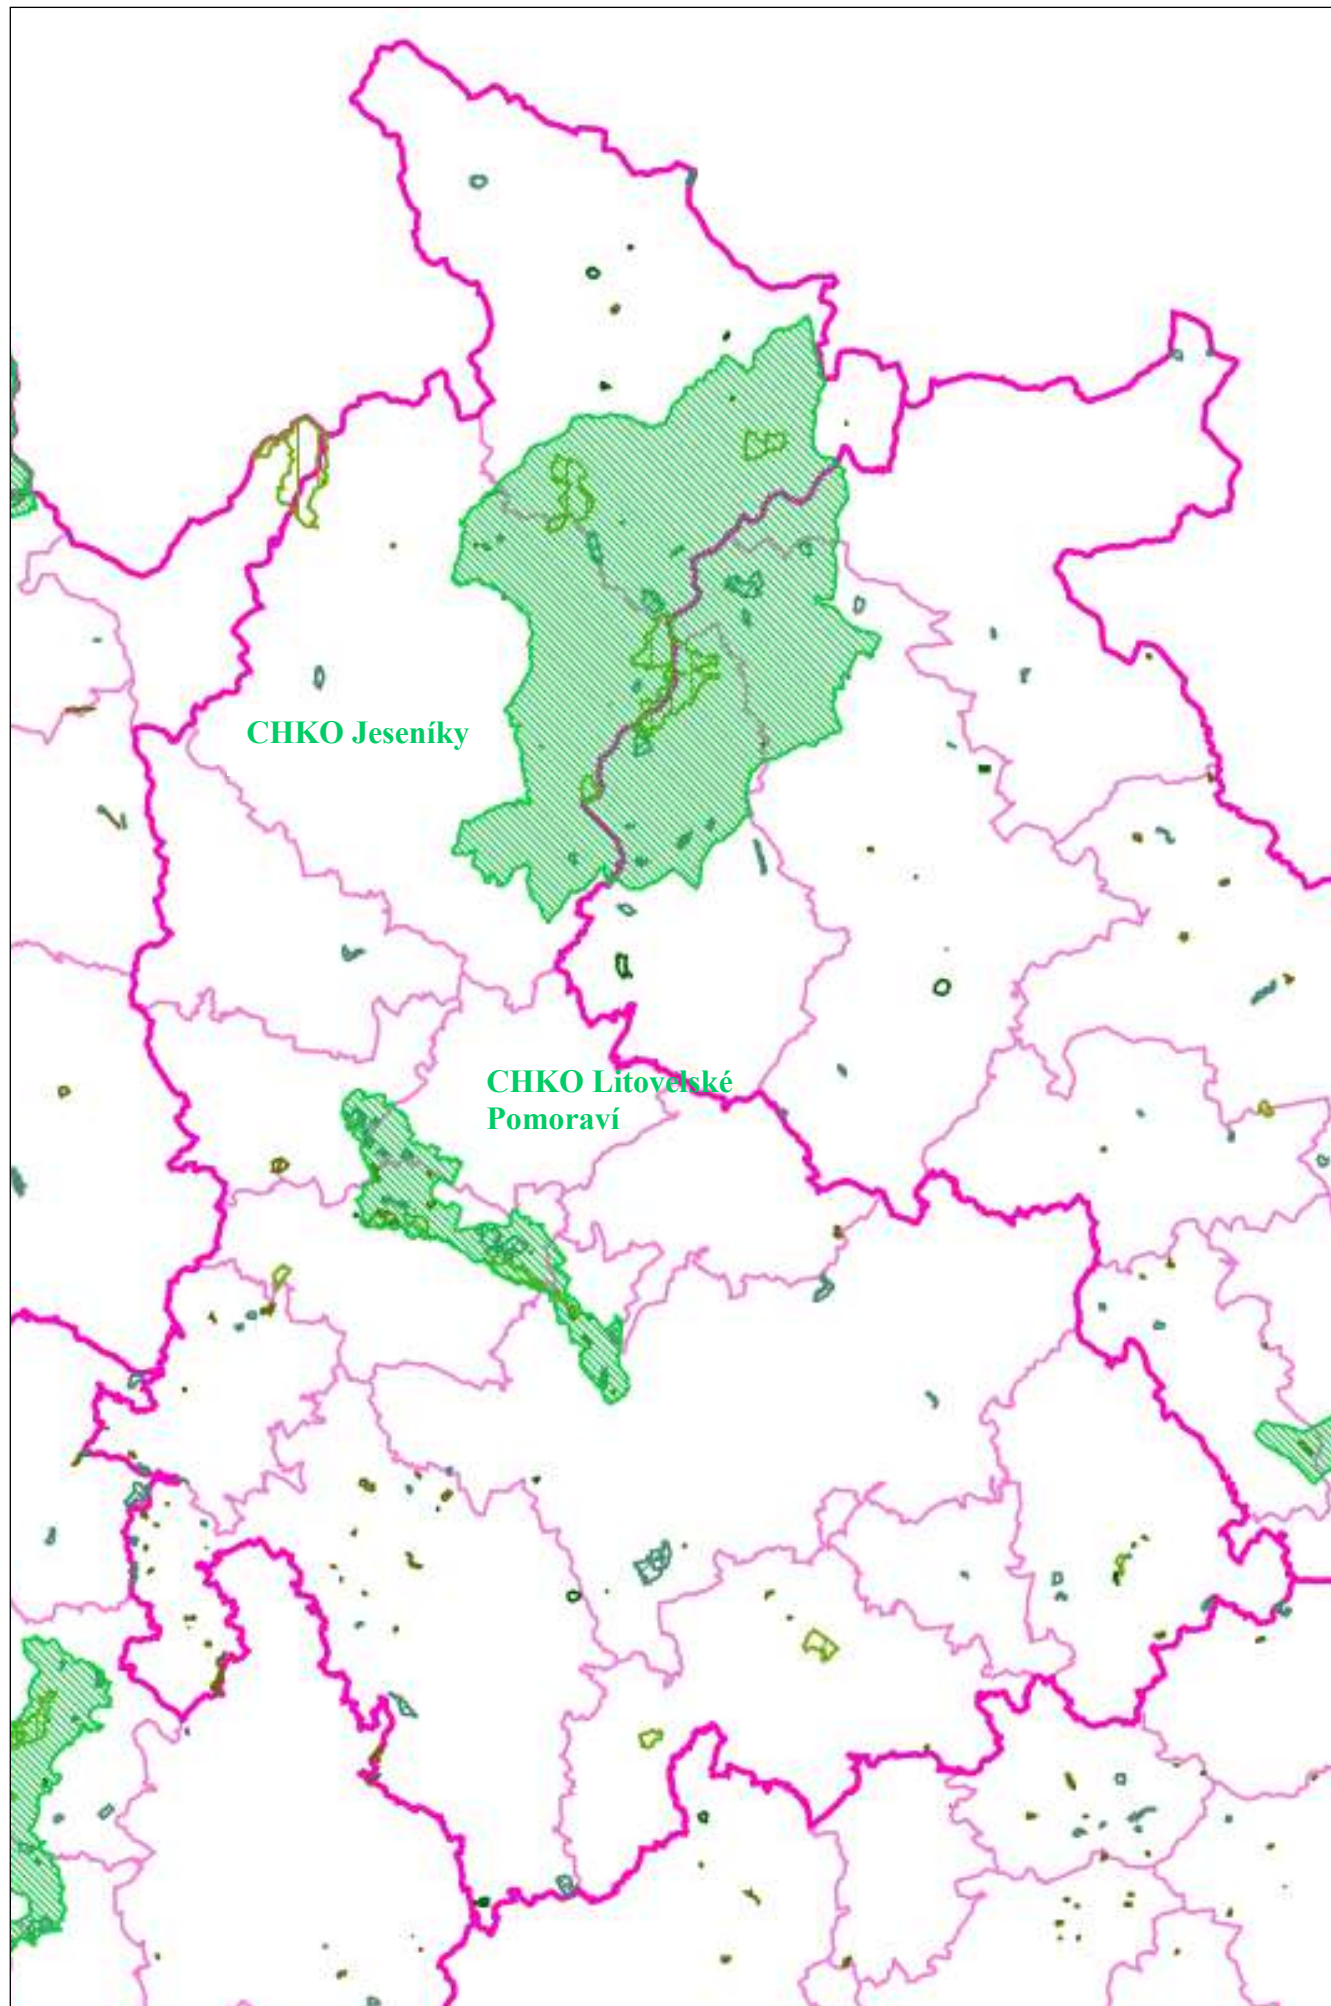

## **Příloha 8**

### **MAPY OCHRANY PŘÍRODY:**

- Zvláště chráněná území Olomouckého kraje
- Maloplošná zvláště chráněná území v Olomouckém kraji
- Územní systém ekologické stability na území Olomouckého kraje
- Systém Natura 2000 na území Olomouckého kraje

## Zvláště chráněná území v Olomouckém kraji

## Maloplošná zvláště chráněná území v Olomouckém kraji